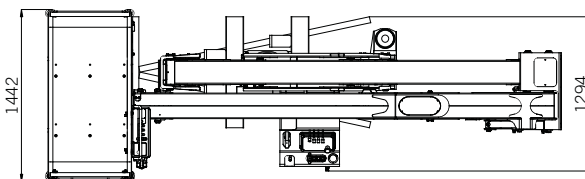

P 160 A *low Smart* KIT

PALFINGER

PALFINGER PLATFORMS ITALY

P 160 A *low Smart* KIT

16,00 m

6,30 m con rotazione cesto (opt)
 6,30 m Mit rotation des korbs (opt.)
 6.30 m with basket rotation (opt)
 6,30 m avec rotation nacelle (opt)
 6,30 m con rotación cesta (opt)

250 kg

1,4x0,7x1,1 m

Idrraulici
 hydraulisch
 Hydraulic
 Hydrauliques
 Hídráulicos

90° + 90° optional
 90° + 90° optionnel
 90° + 90° opcional

260°

900 kg