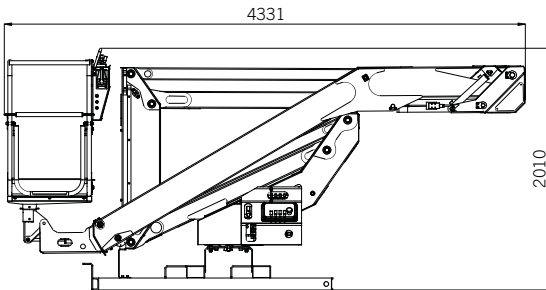

P 160 A *low Smart* KIT

PALFINGER

PALFINGER PLATFORMS ITALY

P 160 A *low Smart* KIT

16,00 m

6,30 m con rotazione cesto (opt)
 6,30 m Mit rotation des korbs (opt.)
 6.30 m with basket rotation (opt)
 6,30 m avec rotation nacelle (opt)
 6,30 m con rotación cesta (opt)

250 kg

1,4x0,7x1,1 m

Idrraulici
 hydraulisch
 Hydraulic
 Hydrauliques
 Hídráulicos

90° + 90° optional
 90° + 90° optionnel
 90° + 90° opcional

260°

900 kg