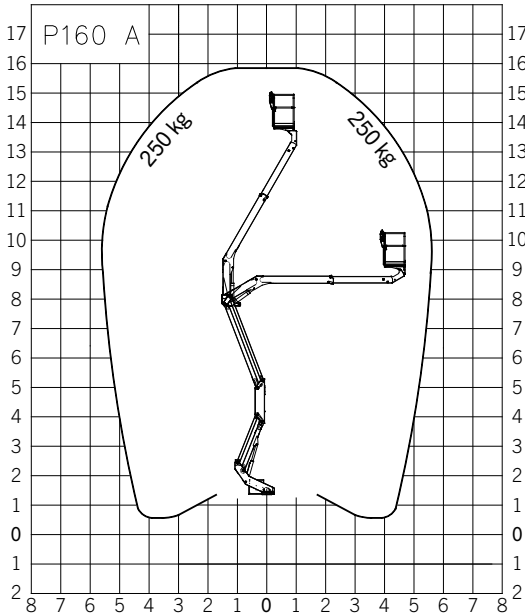

P 160 A *low Smart* KIT

PALFINGER

PALFINGER PLATFORMS ITALY

P 160 A *low Smart* KIT

16,00 m

6,30 m con rotazione cesto (opt)
 6,30 m Mit rotation des korbs (opt.)
 6.30 m with basket rotation (opt)
 6,30 m avec rotation nacelle (opt)
 6,30 m con rotación cesta (opt)

250 kg

1,4x0,7x1,1 m

Idrraulici
 hydraulisch
 Hydraulic
 Hydrauliques
 Hídráulicos

90° + 90° optional
 90° + 90° optionnel
 90° + 90° opcional

260°

900 kg